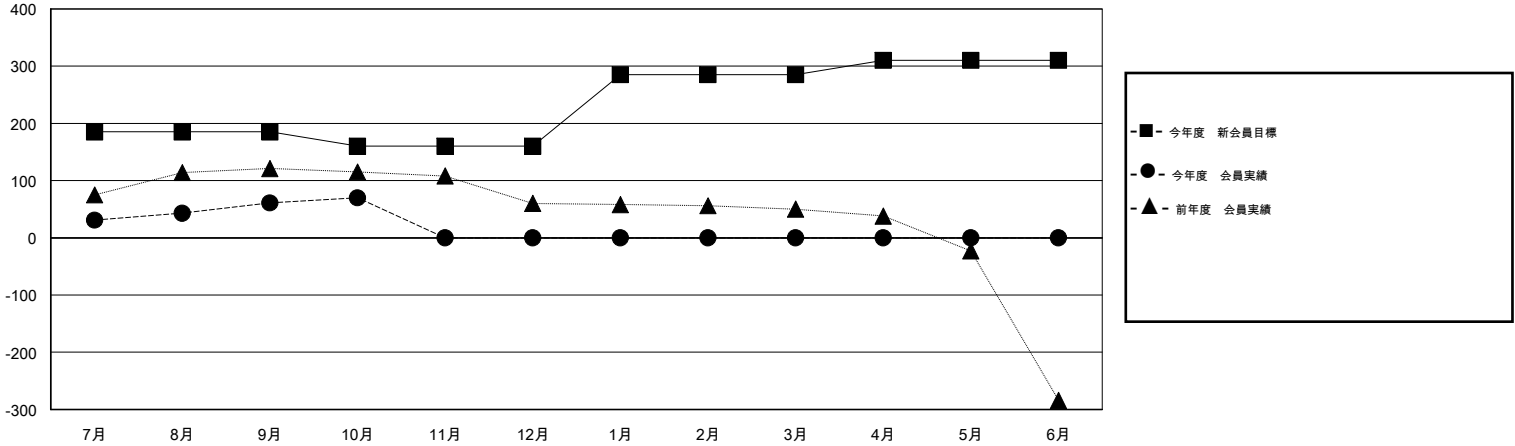

MONTHLY MEMBERSHIP PROGRESS REPORT

District 330 B

Results as of: 10/31/2016

GMT: Masayuki Kaneko

地域 JAPAN

GMT会則地域 5-Jap

クラブ				
結果: 2016-2017				
四半期	新クラブ目標	新クラブ	解散クラブ	純増/減
7月/8月/9月	1	0	0	0
10月/11月/12月	1	0	0	0
1月/2月/3月	1	0	0	0
4月/5月/6月	1	0	0	0

名				
結果: 2016-2017				
四半期	新会員目標	チャーターメン バー/新会員	退会者	純増/減
7月/8月/9月	185	132	71	61
10月/11月/12月	-25	23	14	9
1月/2月/3月	125	0	0	0
4月/5月/6月	25	0	0	0

新クラブ目標及び実績累計

会員目標及び実績累計

解散クラブ: 0	88 CLUBS OF 166 一名以上の新会員を登録	男女別
		男性 3,841 (83.94%)
		女性 735 (16.06%)
退会者	健康診断データはこちら	家族会員 882
物故会員 15		世帯主 404
クラブ解散 0		世帯主以外 478
その他 70		
合計 85		