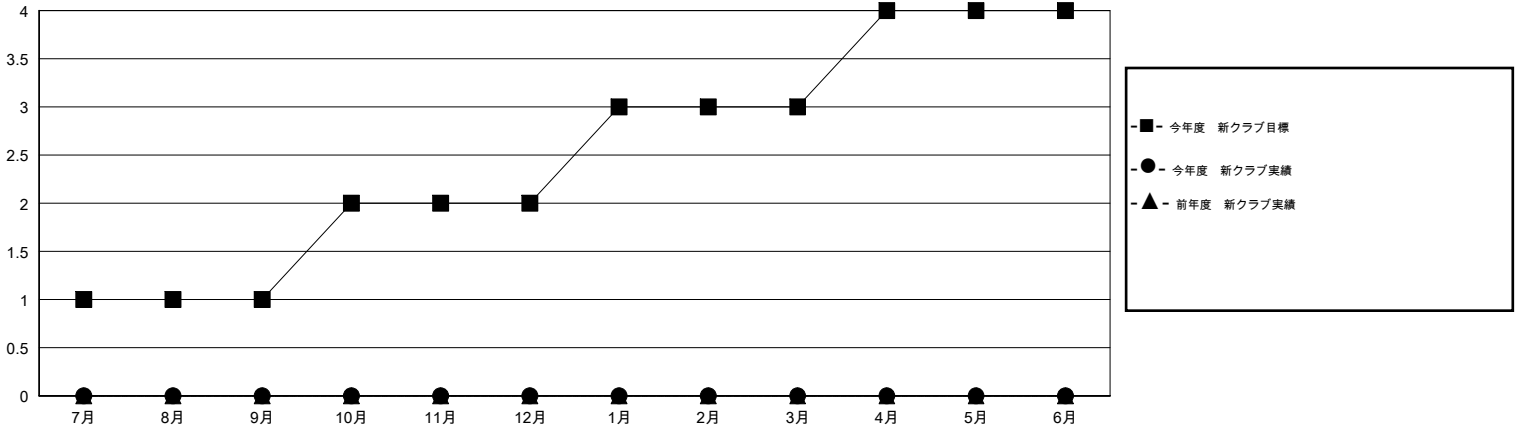

MONTHLY MEMBERSHIP PROGRESS REPORT

District 330 B

Results as of: 10/31/2016

GMT: Masayuki Kaneko

地域 JAPAN

GMT会則地域 5-Jap

クラブ				
結果: 2016-2017				
四半期	新クラブ目標	新クラブ	解散クラブ	純増/減
7月/8月/9月	1	0	0	0
10月/11月/12月	1	0	0	0
1月/2月/3月	1	0	0	0
4月/5月/6月	1	0	0	0

名				
結果: 2016-2017				
四半期	新会員目標	チャーターメン バー/新会員	退会者	純増/減
7月/8月/9月	185	132	71	61
10月/11月/12月	-25	23	14	9
1月/2月/3月	125	0	0	0
4月/5月/6月	25	0	0	0

新クラブ目標及び実績累計

会員目標及び実績累計

解散クラブ: 0	88 CLUBS OF 166 一名以上の新会員を登録	男女別
		男性 3,841 (83.94%)
		女性 735 (16.06%)
退会者	健康診断データはこちら	家族会員 882
物故会員 15		世帯主 404
クラブ解散 0		世帯主以外 478
その他 70		
合計 85		